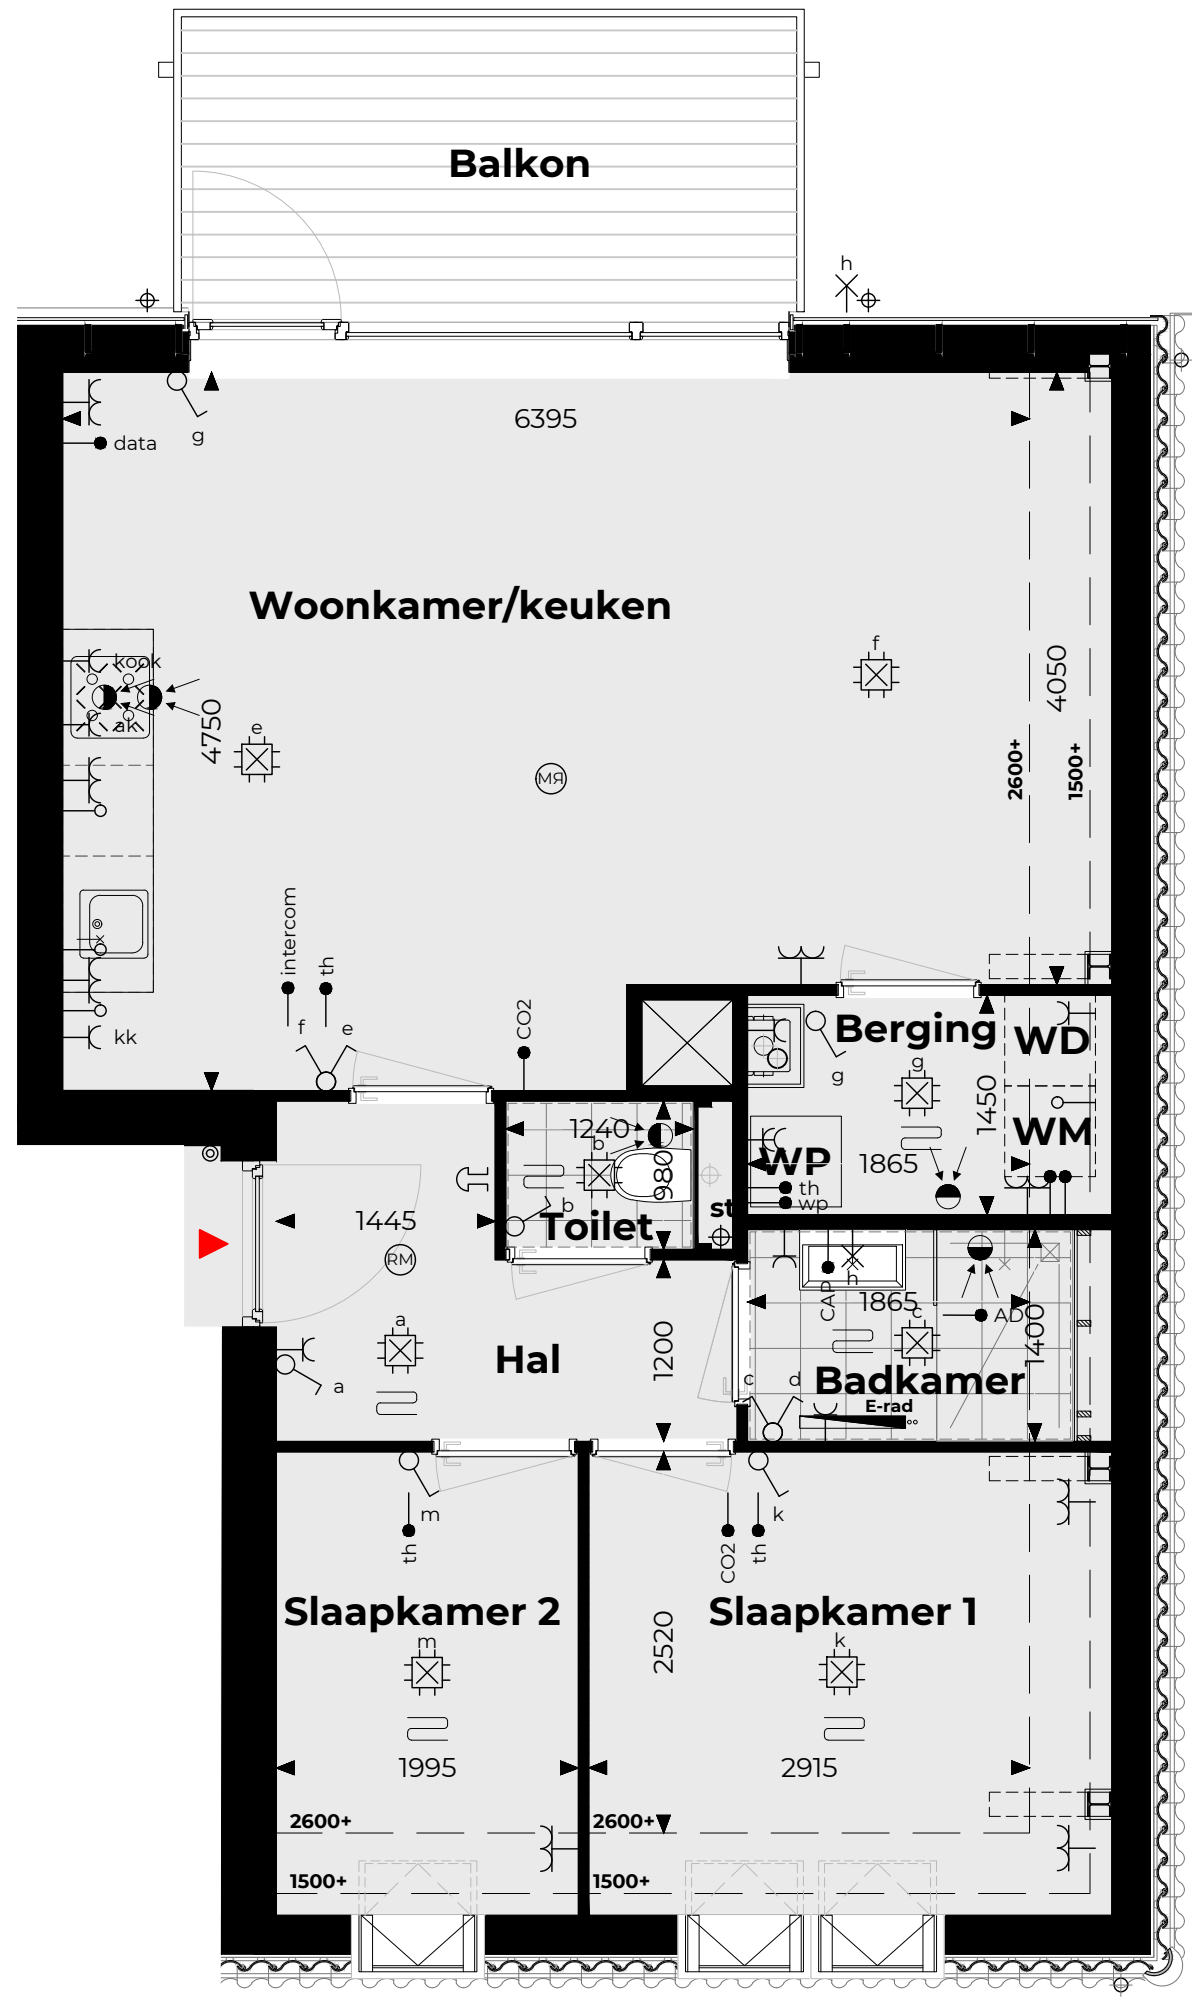

Appartement 6

Schaal 1:50

Berging

Verdieping 1

RENOVOOI

Verklaring gebruikte afkortingen en symbolen

- | | |
|---|--|
| <ul style="list-style-type: none"> • thermostaat ⊠ mechanische ventilatie unit ruimte voorzien van vloerverwarming schakelaar enkelpolig schakelaar dubbelpolig wandcontactdoos enkel met aarding wandcontactdoos dubbel met aarding rookmelder MK meterkast st. standleiding — elektrische radiator indicatie (afmeting conform berekening) WP warmtepomp | <ul style="list-style-type: none"> ⊠ lichtpunt plafond (zonder armatuur) × lichtpunt wand (zonder armatuur) data bedraad aansluitpunt (kabel) • deurbel drukker ⊠ deurbel schel intercom spreek/luister toestel CO2 CO2 meter — onbedrade leiding ak plaats afzuigkap met elektrische aansluiting kk plaats koelkast met elektrische aansluiting ww aansluitpunt vaatwasser AD aarding douche CAP centraal aardpunt |
|---|--|

De plaats van de op tekening aangegeven schakelaars, verlichtingspunten enz. zijn indicatief, de juiste plaats wordt nader in het werk bepaald

VERKOOPTEKENINGEN

Bouwnummer: 6
 Datum: 13 september 2024