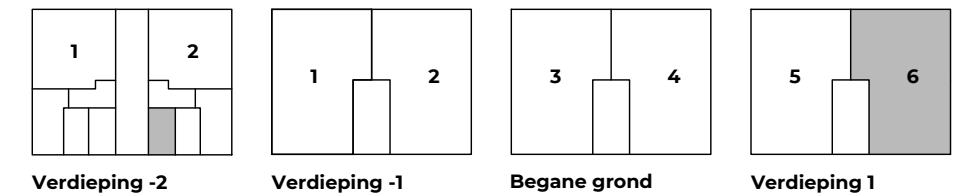

VERKOOPTEKENINGEN

Bouwnummer: 6
Datum: 13 september 2024