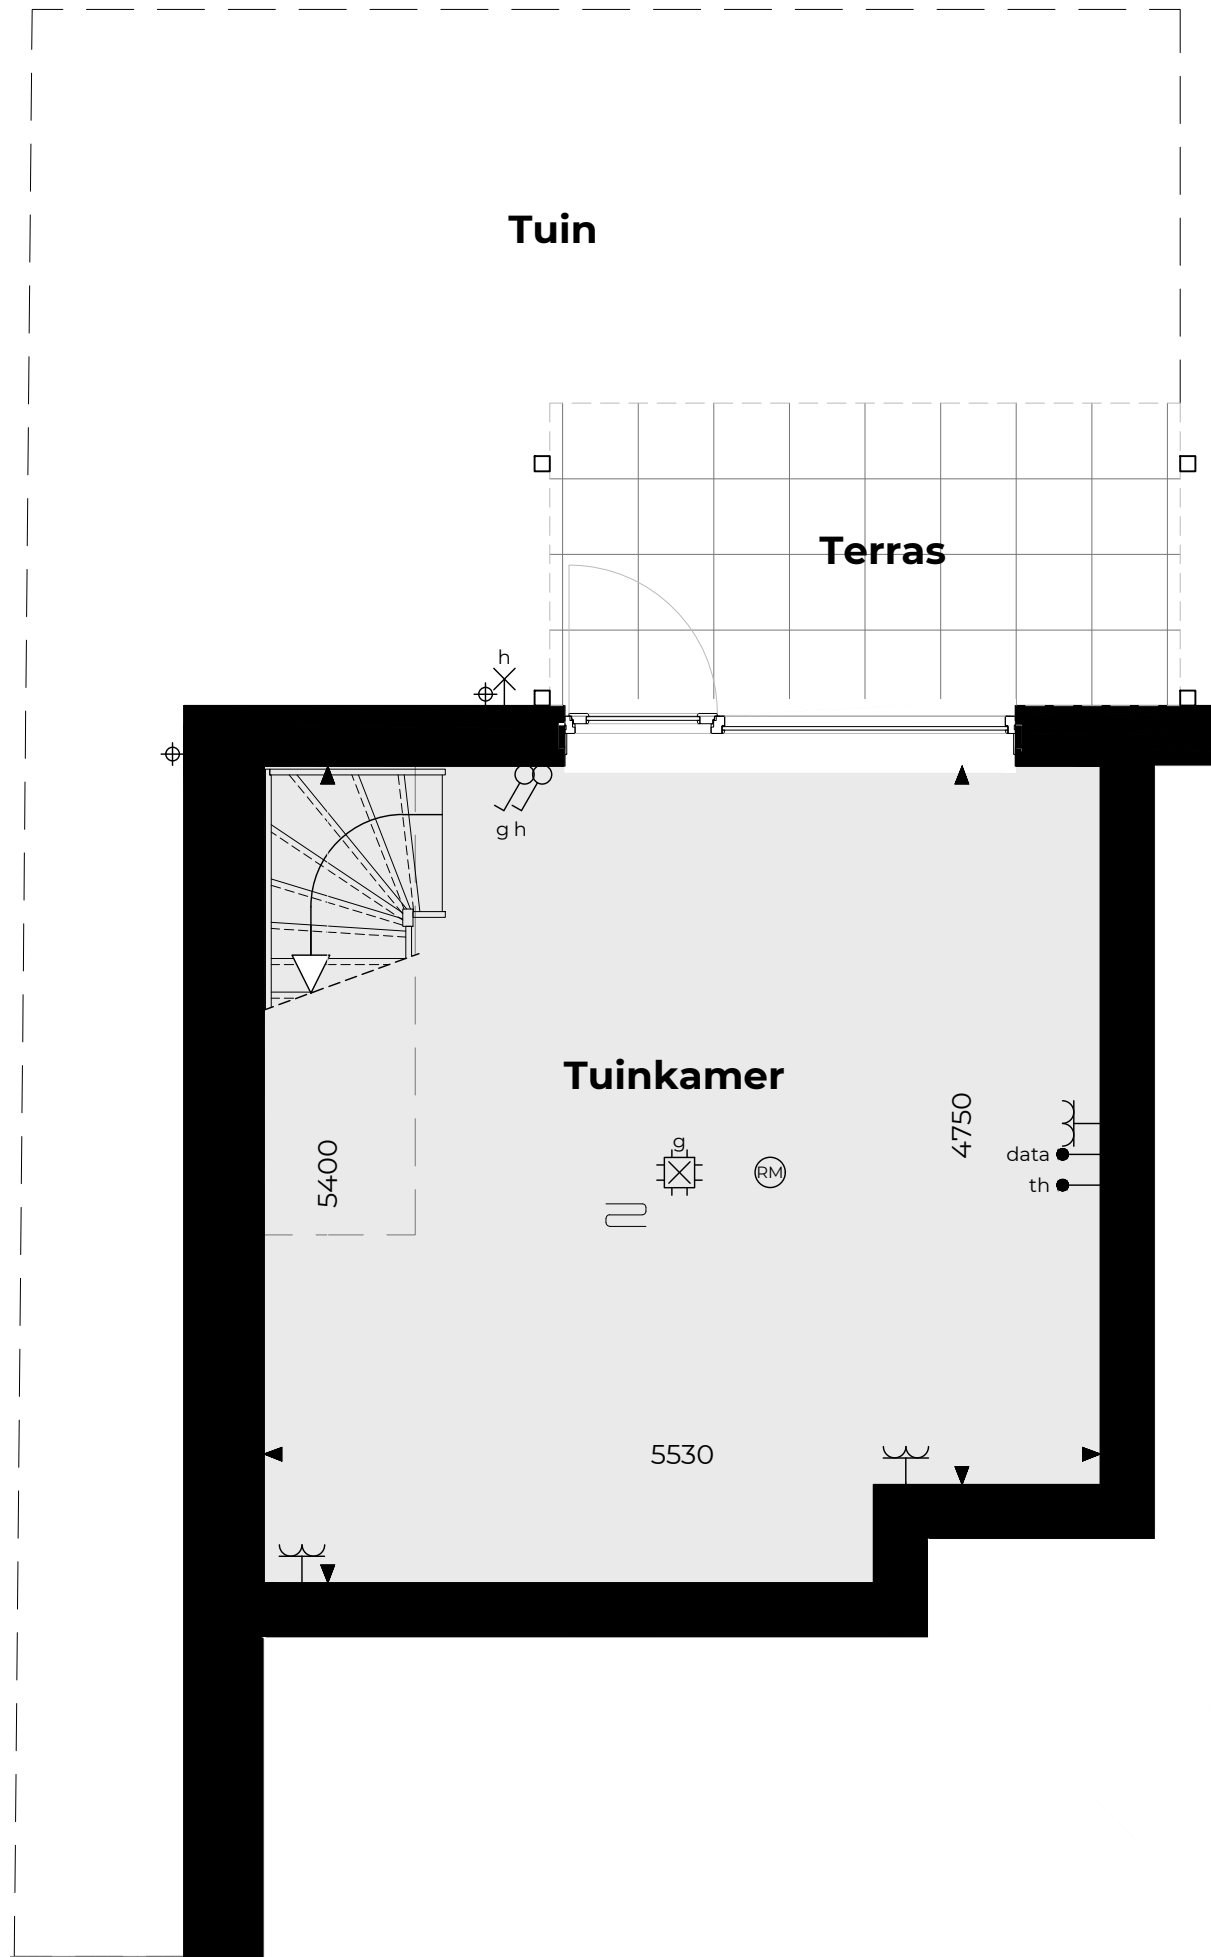

Appartement 1

Schaal 1:50

Berging

Berging

Verdieping -2

Tuin

Terras

Tuinkamer

De plaats van de op tekening aangegeven schakelaars, verlichtingspunten enz. zijn indicatief, de juiste plaats wordt nader in het werk bepaald

Verdieping -2

Verdieping -1

Begane grond

Verdieping 1

zwaluwpad